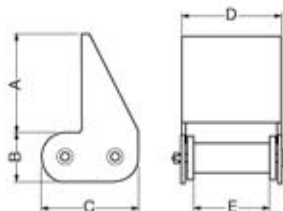

## Accesorios para Cortinas

Terminaciones
Natural
Madera
Nylon

Art 715

Bisagra para Tapacintas. Art 710

Cuadro de medidas (mm.)

Artículo	Modelo	A	B	C	D	E	Pcs.	Peso (kg)
715	Plástico	28	17	30	33	27	50 / 100	1,640 / 3,200
715	Madera	17	17	30	33	30	50 / 100	1,640 / 3,200
710	Estampado	7,5	17	5	15	-	100	1,1
710	Torneado	8	17	5	17	-	100	1,34