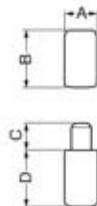

## Accesorios para Cortinas

Terminaciones
Natural
Madera
Nylon

Art 715

Bisagra para Tapacintas. Art 710

Cuadro de medidas (mm.)

Artículo	Modelo	A	B	C	D	E	Pcs.	Peso (kg)
715	Plástico	28	17	30	33	27	50 / 100	1,640 / 3,200
715	Madera	17	17	30	33	30	50 / 100	1,640 / 3,200
710	Estampado	7,5	17	5	15	-	100	1,1
710	Torneado	8	17	5	17	-	100	1,34