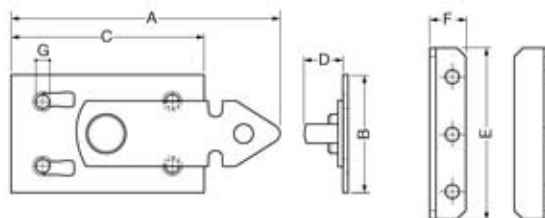

Accesorios

Para Portón de Garage

Traba Portón Corredizo

Terminaciones

Cincado

Cuadro de medidas (mm.)

A	B	C	D	E	F	G
90	45	74	17	65	15	5