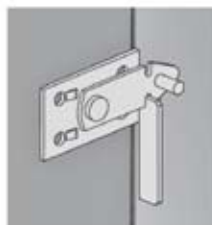

Accesorios

Para Portón de Garage

Traba Portón Corredizo

Terminaciones

Cincado

Cuadro de medidas (mm.)

A	B	C	D	E	F	G
90	45	74	17	65	15	5