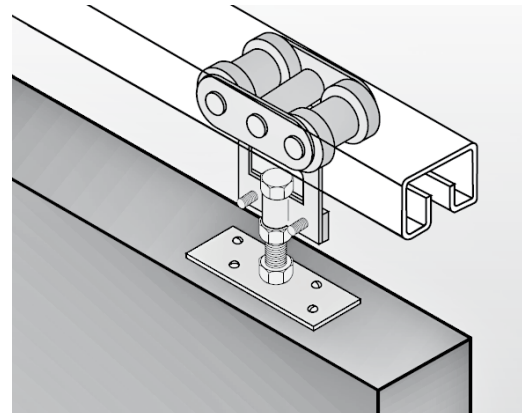

### Carro 4 Ruedas

Incluye Ruleman Blindado

#### Características

- Trabajan en conjunto con los rieles superiores ARENA, ideales para el armado de Puertas y/o Portones de Industria en General.
- Con soporte oscilante que asegura el aplomado constante del carro y la hoja.
- El carro Art. 1000 soportan 1000 kg. y posee rulemanes 2RS.