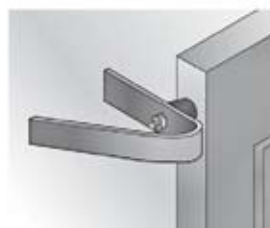

Accesorios

Para Portón de Garage

Tope Portón Corredizo

Terminaciones

Cincado

Cuadro de medidas (mm.)

A	B
135	132